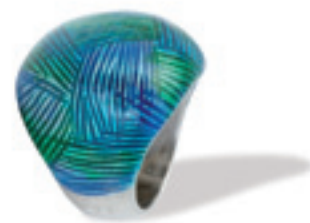

SZ12_88011022 |
SZ14_88016022 |
SZ16_88017022 |
SZ18_88018022