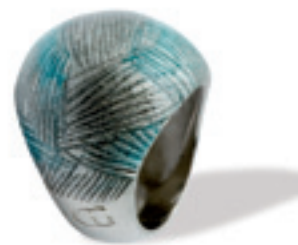

SZ12_88011041 |
SZ14_88016041 |
SZ16_88017041 |
SZ18_88018041