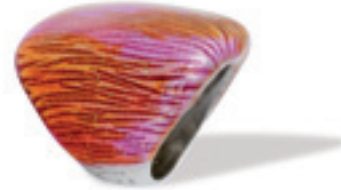

SZ12_88011078 |
SZ14_88016078 |
SZ16_88017078 |
SZ18_88018078