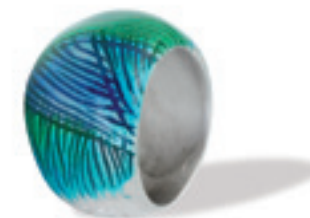

SZ12_88011023 |
SZ14_88016023 |
SZ16_88017023 |
SZ18_88018023