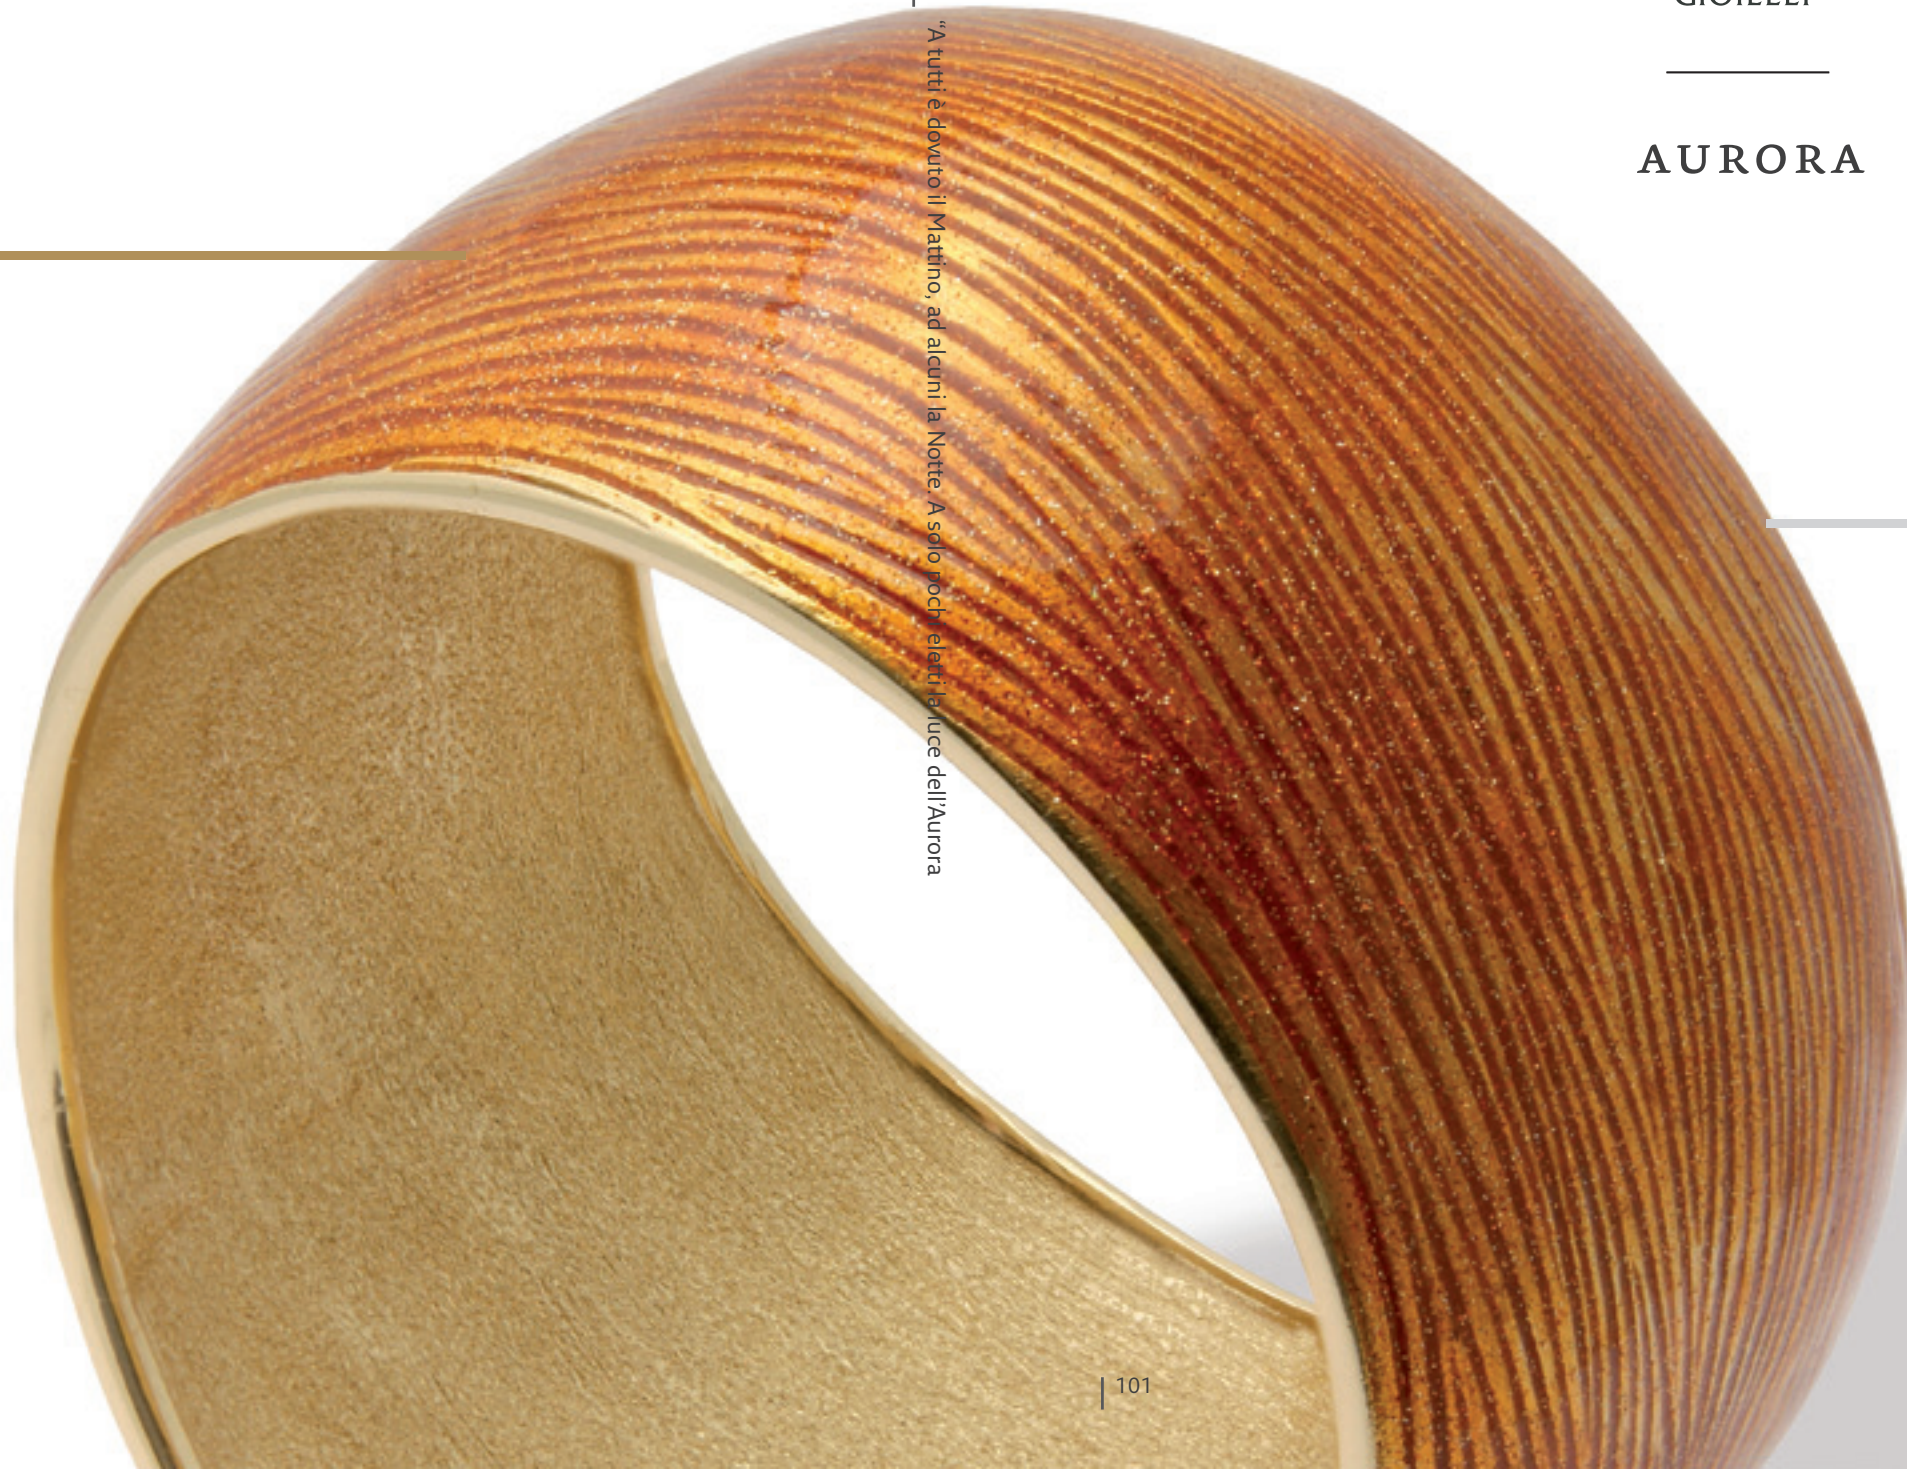

GREGGIO
GIOIELLI

AURORA

Collezione AURORA

"A tutti è dovuto il Mattino, ad alcuni la Notte. A solo pochi eletti la luce dell'Aurora"